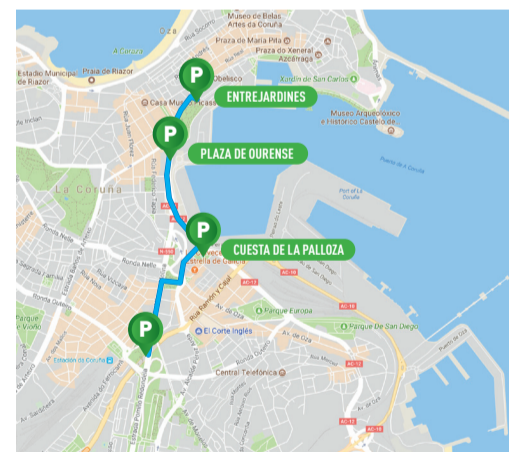

Desde el

06

de noviembre

Nuevas paradas en el centro de A Coruña

AUTOS CALPITA CIRCUITO DE SALIDA

Líneas afectadas:

- 167** LA CORUÑA - SAN PEDRO
- 170** LA CORUÑA - STA. CRUZ - SADA
- 172AeB** LA CORUÑA - STA. CRUZ - ARILLO
- 169** LA CORUÑA - OLEIROS - SADA
- 168** LA CORUÑA - MONTROVE - OLEIROS

NO PASA POR LA ESTACIÓN DE AUTOBUSES NI A LA ENTRADA Y A LA SALIDA.

AUTOS CALPITA CIRCUITO DE ENTRADA

Líneas afectadas:

- 167** LA CORUÑA - SAN PEDRO
- 170** LA CORUÑA - STA. CRUZ - SADA
- 172AeB** LA CORUÑA - STA. CRUZ - ARILLO
- 169** LA CORUÑA - OLEIROS - SADA
- 168** LA CORUÑA - MONTROVE - OLEIROS

NO PASA POR LA ESTACIÓN DE AUTOBUSES NI A LA ENTRADA Y A LA SALIDA.

ASICASA CIRCUITO DE SALIDA

Líneas afectadas:

- 4062-4063** LA CORUÑA - A BARCALA - CAMBRE
- RESTO DE LÍNEAS NO VARÍAN.

ASICASA CIRCUITO DE ENTRADA