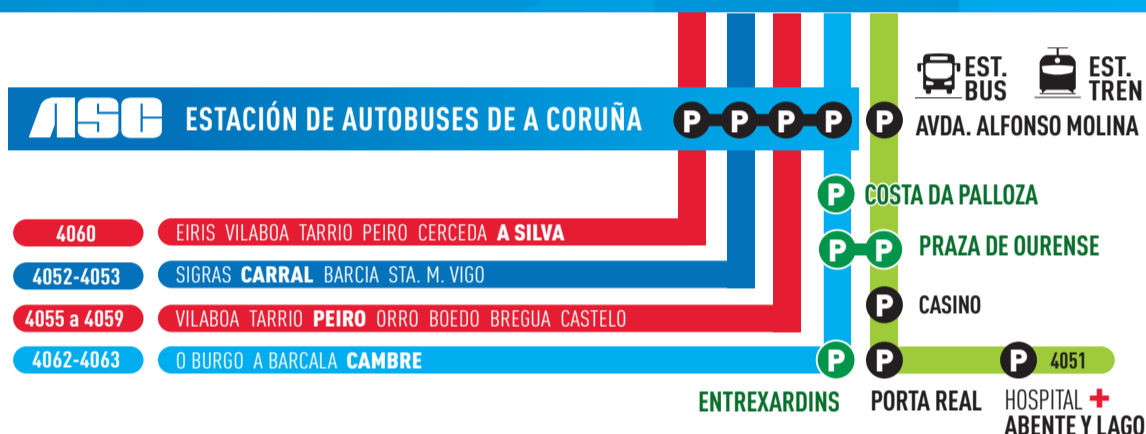

Desde el

06

de noviembre

Nuevas paradas en el centro de A Coruña

AUTOS CALPITA CIRCUITO DE SALIDA

Líneas afectadas:

- 167** LA CORUÑA - SAN PEDRO
- 170** LA CORUÑA - STA. CRUZ - SADA
- 172AeB** LA CORUÑA - STA. CRUZ - ARILLO
- 169** LA CORUÑA - OLEIROS - SADA
- 168** LA CORUÑA - MONTROVE - OLEIROS

NO PASA POR LA ESTACIÓN DE AUTOBUSES NI A LA ENTRADA Y A LA SALIDA.

AUTOS CALPITA CIRCUITO DE ENTRADA

Líneas afectadas:

- 167** LA CORUÑA - SAN PEDRO
- 170** LA CORUÑA - STA. CRUZ - SADA
- 172AeB** LA CORUÑA - STA. CRUZ - ARILLO
- 169** LA CORUÑA - OLEIROS - SADA
- 168** LA CORUÑA - MONTROVE - OLEIROS

NO PASA POR LA ESTACIÓN DE AUTOBUSES NI A LA ENTRADA Y A LA SALIDA.

ASICASA CIRCUITO DE SALIDA

Líneas afectadas:

- 4062-4063** LA CORUÑA - A BARCALA - CAMBRE
- RESTO DE LÍNEAS NO VARÍAN.

ASICASA CIRCUITO DE ENTRADA

Líneas afectadas:

- 4062-4063** LA CORUÑA - A BARCALA - CAMBRE
- RESTO DE LÍNEAS NO VARÍAN.

ACP

AUTOS CALPITA

ASC

AUTOS SIGRÁS CARRAL

981 235 759

www.autoscalpita.es